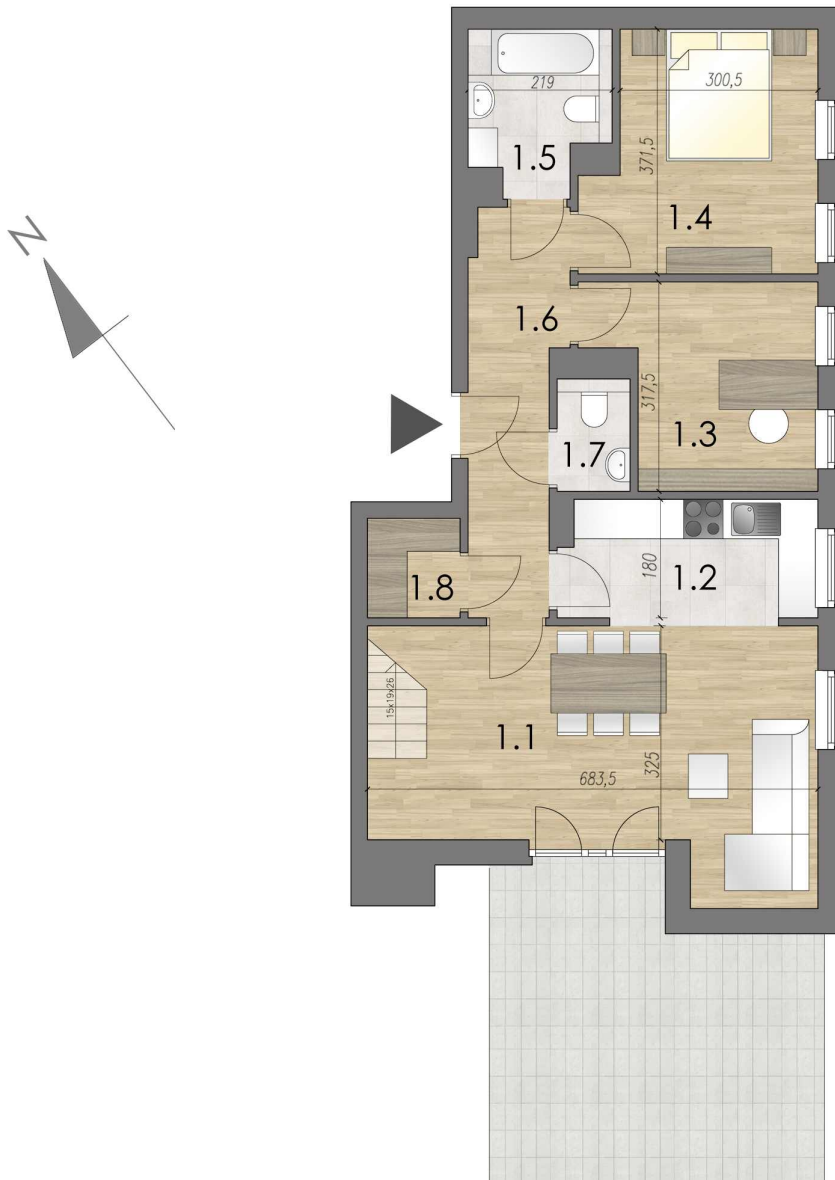

APARTAMENTY AGRESTOWA

zamieszkać na Woli Justowskiej...

ADRES INWESTYCJI: Ul. Agrestowa w Krakowie

BUDYNEK 3 2 PIĘTRO MIESZKANIE NR.9

NR POM.	NAZWA POM.	POWIERZCHNIA
1.1	SALON	23.60 m ²
1.2	KUCHNIA	6.94 m ²
1.3	POKÓJ	9.58 m ²
1.4	POKÓJ	11.44 m ²
1.5	ŁAZIENKA	4.36 m ²
1.6	PRZEDPOKÓJ	8.35 m ²
1.7	WC	1.59 m ²
1.8	GARDEROBA	1.89 m ²
	RAZEM	67.75 m ²
	TARAS	20.00 m ²

APARTAMENTY AGRESTOWA

zamieszkać na Woli Justowskiej...

ADRES INWESTYCJI: Ul. Agrestowa w Krakowie

BUDYNEK 3 2 PIĘTRO MIESZKANIE NR.9

NR POM.	NAZWA POM.	POWIERZCHNIA
2.1	ANTRESOLA - POKÓJ	23.60 m ²
2.2	ANTRESOLA - POKÓJ	6.94 m ²
2.3	ANTRESOLA - ŁAZIENKA	9.58 m ²
2.4	ANTRESOLA - GARDEROBA	11.44 m ²
	ANTRESOLA	51.90 m ²
	MIESZKANIE - RAZEM	119.65 m²