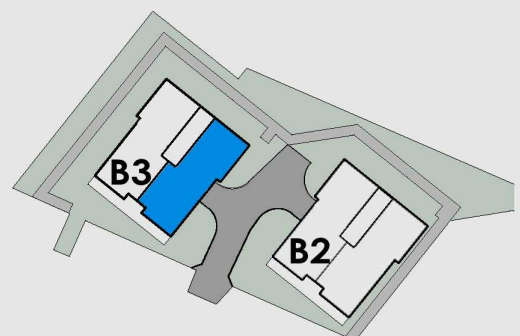

APARTAMENTY AGRESTOWA

zamieszkać na Woli Justowskiej...

ADRES INWESTYCJI: Ul. Agrestowa w Krakowie

BUDYNEK 3 2 PIĘTRO MIESZKANIE NR.9

NR POM.	NAZWA POM.	POWIERZCHNIA
1.1	SALON	23.60 m ²
1.2	KUCHNIA	6.94 m ²
1.3	POKÓJ	9.58 m ²
1.4	POKÓJ	11.44 m ²
1.5	ŁAZIENKA	4.36 m ²
1.6	PRZEDPOKÓJ	8.35 m ²
1.7	WC	1.59 m ²
1.8	GARDEROBA	1.89 m ²
	RAZEM	67.75 m ²
	TARAS	20.00 m ²

APARTAMENTY AGRESTOWA

zamieszkać na Woli Justowskiej...

ADRES INWESTYCJI: Ul. Agrestowa w Krakowie

BUDYNEK 3 2 PIĘTRO MIESZKANIE NR.9

NR POM.	NAZWA POM.	POWIERZCHNIA
2.1	ANTRESOLA - POKÓJ	23.60 m ²
2.2	ANTRESOLA - POKÓJ	6.94 m ²
2.3	ANTRESOLA - ŁAZIENKA	9.58 m ²
2.4	ANTRESOLA - GARDEROBA	11.44 m ²
	ANTRESOLA	51.90 m ²
	MIESZKANIE - RAZEM	119.65 m²