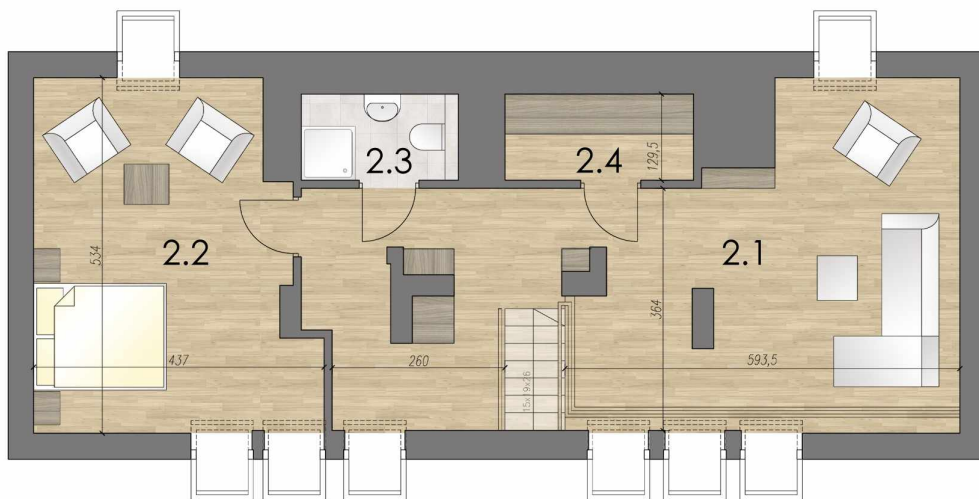

APARTAMENTY AGRESTOWA

zamieszkać na Woli Justowskiej...

ADRES INWESTYCJI: Ul. Agrestowa w Krakowie

BUDYNEK 3 2 PIĘTRO MIESZKANIE NR.9

NR POM.	NAZWA POM.	POWIERZCHNIA
1.1	SALON	23.60 m ²
1.2	KUCHNIA	6.94 m ²
1.3	POKÓJ	9.58 m ²
1.4	POKÓJ	11.44 m ²
1.5	ŁAZIENKA	4.36 m ²
1.6	PRZEDPOKÓJ	8.35 m ²
1.7	WC	1.59 m ²
1.8	GARDEROBA	1.89 m ²
	RAZEM	67.75 m ²
	TARAS	20.00 m ²

APARTAMENTY AGRESTOWA

zamieszkać na Woli Justowskiej...

ADRES INWESTYCJI: Ul. Agrestowa w Krakowie

BUDYNEK 3 2 PIĘTRO MIESZKANIE NR.9

NR POM.	NAZWA POM.	POWIERZCHNIA
2.1	ANTRESOLA - POKÓJ	23.60 m ²
2.2	ANTRESOLA - POKÓJ	6.94 m ²
2.3	ANTRESOLA - ŁAZIENKA	9.58 m ²
2.4	ANTRESOLA - GARDEROBA	11.44 m ²
	ANTRESOLA	51.90 m ²
	MIESZKANIE - RAZEM	119.65 m²