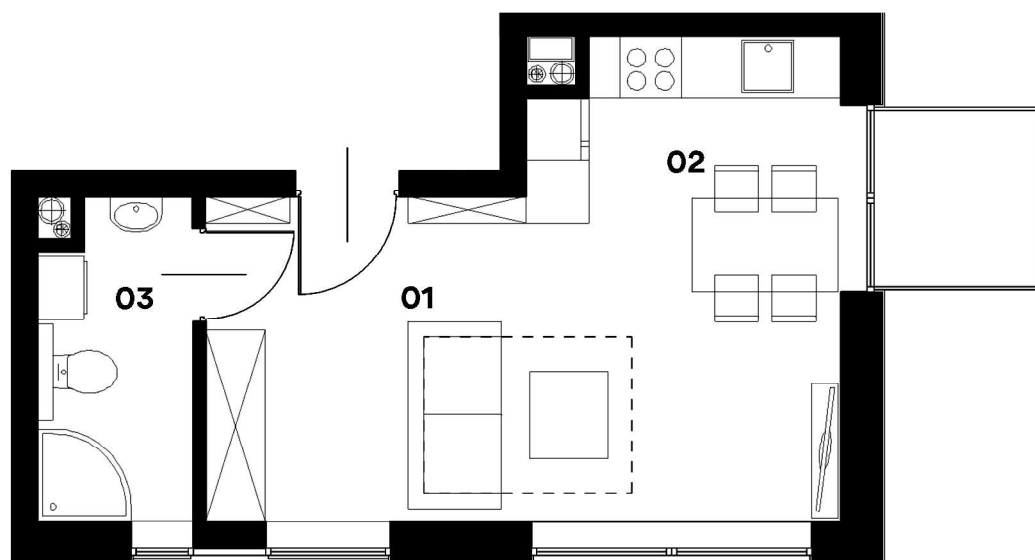

POZIOM +1

MIESZKANIE NR C 14
— 27,46 M²

SPIS POMIESZCZEŃ

01. SALON

18,85 M²

03. ŁAZIENKA

4,32 M²

02. KUCHNIA

4,29 M²

POWYŻSZA ARANŻACJA MA CHARAKTER PRZYKŁADOWY I NIE STANOWI OFERTY W ROZUMIENIU KODEKSU CYWILNEGO