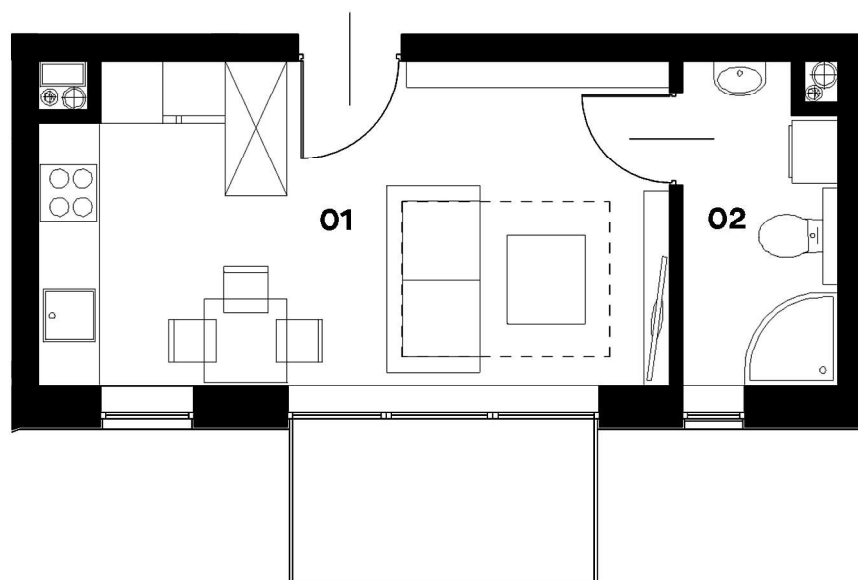

POZIOM +1

MIESZKANIE NR C 15
— 22,71 M²

SPIS POMIESZCZEŃ

01. SALON

18,39 M²

02. ŁAZIENKA

4,32 M²

POWYŻSZA ARANŻACJA MA CHARAKTER PRZYKŁADOWY I NIE STANOWI OFERTY W ROZUMIENIU KODEKSU CYWILNEGO