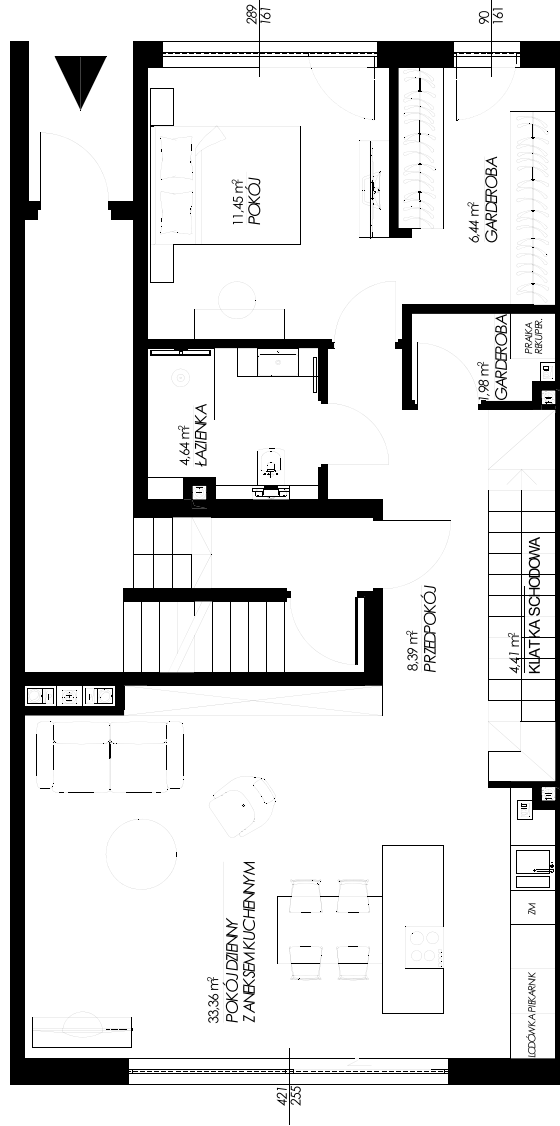

Mieszkanie 11.1 (48K/1)

Powierzchnia użytkowa: 108,08 m²

Parter + I Piętro

PARTER

I PIĘTRO