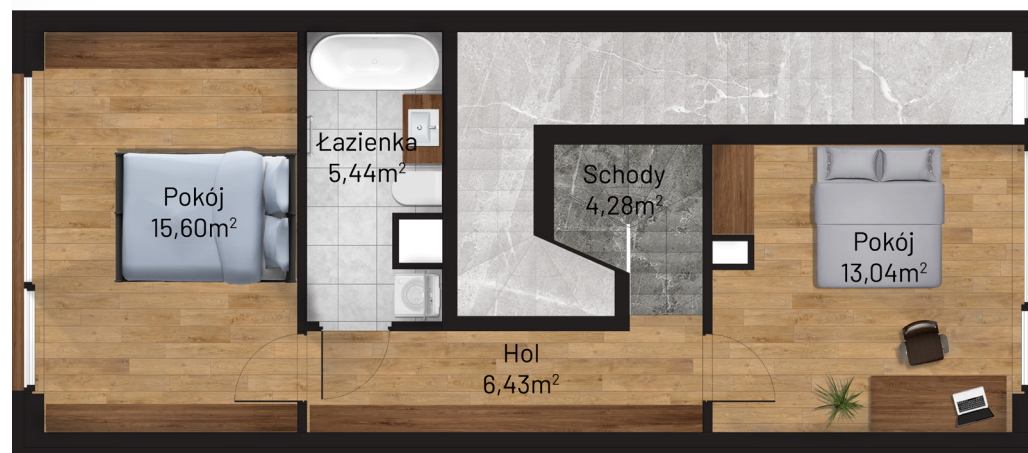

Kondygnacja: Parter + I piętro
Metraż: 91,53 m²

Ilość pokoi: 4
Strony świata: NE, SW

Miejsce postojowe: Tak
Ogródek: 81 m²

Parter

Hol.....	6,25 mkw
Pokój 1.....	6,93 mkw
Łazienka.....	1,43 mkw
Salon z aneksem kuchennym.....	32,13 mkw

Parter

I Piętro

Schody.....	4,28 mkw
Pokój 2.....	13,04 mkw
Korytarz.....	6,43 mkw
Pokój 3.....	15,60 mkw
Łazienka.....	5,44 mkw

I Piętro