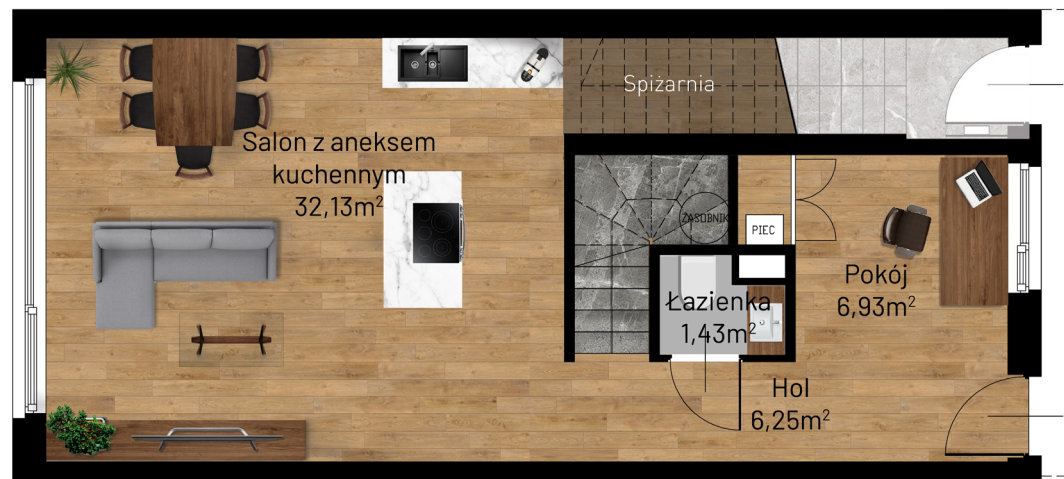

Kondygnacja: Parter + I piętro
Metraż: 91,53 m²

Ilość pokoi: 4
Strony świata: NE, SW

Miejsce postojowe: Tak
Ogródek: 81 m²

Parter

Hol.....	6,25 mkw
Pokój 1.....	6,93 mkw
Łazienka.....	1,43 mkw
Salon z aneksem kuchennym.....	32,13 mkw

Parter

I Piętro

Schody.....	4,28 mkw
Pokój 2.....	13,04 mkw
Korytarz.....	6,43 mkw
Pokój 3.....	15,60 mkw
Łazienka.....	5,44 mkw

I Piętro