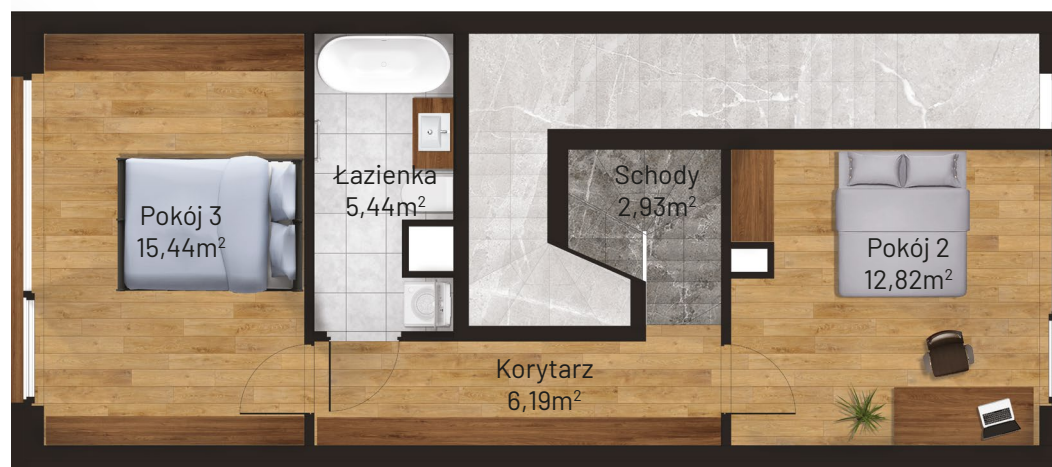

Kondygnacja: Parter + I piętro
Metraż: 89,01 m²

Ilość pokoi: 4
Strony świata: W, E

Miejsce postojowe: Tak
Ogródek: 77 m²

Parter

Hol.....	10,21 m ²
Pokój 1.....	6,33 m ²
Schody.....	1,00 m ²
Łazienka.....	1,88 m ²
Salon z aneksem kuchennym.....	26,77 m ²

Parter

I Piętro

Schody.....	2,93 m ²
Pokój 2.....	12,82 m ²
Korytarz.....	6,19 m ²
Pokój 3.....	15,44 m ²
Łazienka.....	5,44 m ²

I Piętro