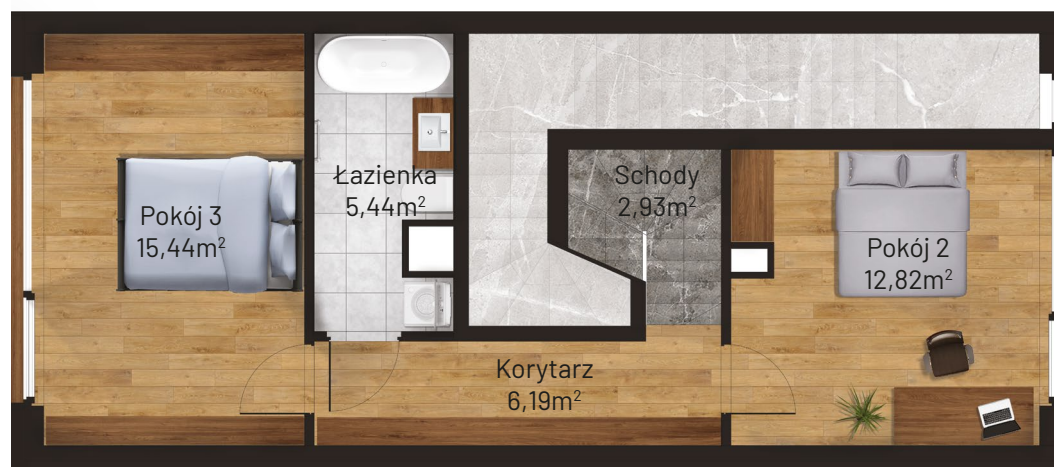

Kondygnacja: Parter + I piętro
Metraż: 89,01 m²

Ilość pokoi: 4
Strony świata: NE, SW

Miejsce postojowe: Tak
Ogródek: 77 m²

Parter

Hol.....	10,21 m ²
Pokój 1.....	6,33 m ²
Schody.....	1,00 m ²
Łazienka.....	1,88 m ²
Salon z aneksem kuchennym.....	26,77 m ²

Parter

I Piętro

Schody.....	2,93 m ²
Pokój 2.....	12,82 m ²
Korytarz.....	6,19 m ²
Pokój 3.....	15,44 m ²
Łazienka.....	5,44 m ²

I Piętro